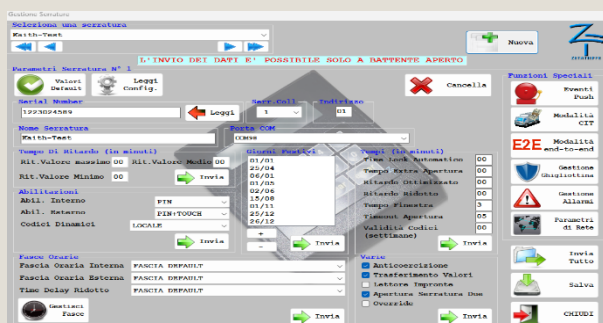

La famiglia Kaithron è costituita da due sistemi di chiusura e il relativo software di gestione ed è stata progettata per offrire soluzioni su misura per ogni cliente, con alte prestazioni e facilità di utilizzo.

Junior Kaithron:

Junior Kaithron è il prodotto base della famiglia: la scelta ideale per coniugare sicurezza, flessibilità operativa ed un **prezzo estremamente competitivo**. Certificato secondo gli Standard **EN 1300:11 ICIM 70R012 Grado B**, garantisce un vasto set di funzionalità e uniformità operativa con il modello evoluto.

Kaithron:

Il sistema di chiusura Kaithron costituisce il prodotto evoluto della famiglia. Certificato secondo gli standard **EN 1300:11 ICIM 70R012 Grado C**, garantisce una Sicurezza superiore ed un set di funzionalità senza eguali sul mercato. Grazie all'intelligenza integrata nella serratura Master, è in grado di gestire una rete di **serrature multiple** ed ulteriori dispositivi di sicurezza collegati. La possibilità di connessione in rete verso il Software Kaithron Manager, lo rende controllabile da remoto.

Software Kaithron Manager:

Kaithron Manager è un software intuitivo che permette il controllo remoto delle serrature Kaithron e gli eventuali dispositivi aggiuntivi collegati. Tramite questa applicazione è possibile aggiornare le configurazioni ed il FW, scaricare il log degli eventi, per avere il completo controllo del sistema sia localmente (USB) che da remoto (Ethernet).